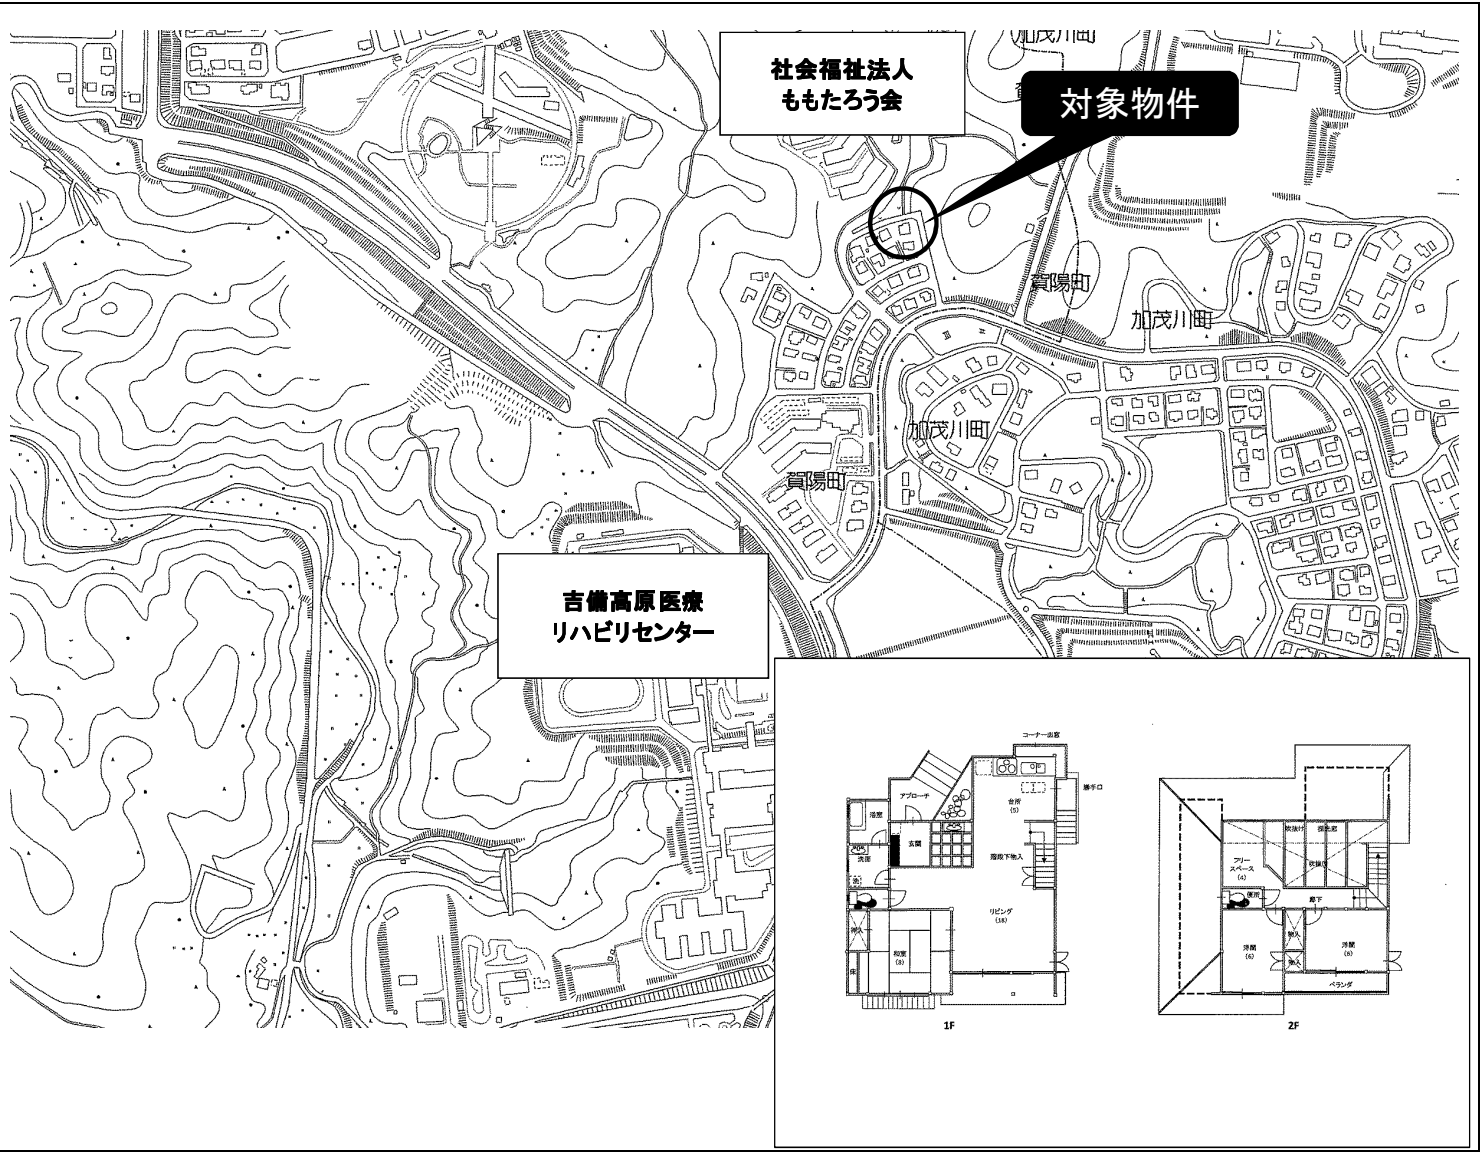

売住宅

加賀郡 吉備中央町吉川
 地番 (7522番91) 住居表示 ()

価格 1,580 万円
 間取り 3LDK 築 17 年

土地 113.39 坪
 建物 37.82 坪
 土地 公簿 374.85 m² 建物 公簿 125.03 m²

学区 加賀中・吉備高原小
 中学校区・小学校区

土地	地積 (公簿) 374.85 m ² 113.39 坪 権利 (所有権) 地目 (宅地) 地勢 (平坦) 環境 (住宅地)
建物	面積 (公簿) 125.03 m ² 37.82 坪 構造 (木造) 規模 (2階建) 築年月 (平成10年6月) 間取 (3LDK)
制限	都市計画 (市街化) 防火地域 (指定なし) 用途地域 (第一種低層住居専用地域) 建ぺい率 (40 %) 容積率 (80 %) 他の法令上の制限 ()
道路	接道方向 (北東) 幅員 (北6m 東6m) 道路種別 (公道) 接面 () 位置指定 (無) 角地 (角地)
設備	水道 (公営) ガス (戸別プロパン) 汚水 (公共下水) 雑排水 (公共下水) 電気 (中国電力)
その他	現況 (空家) 引渡 (即可) 交通 (上の口バス停 320m 徒歩4分)